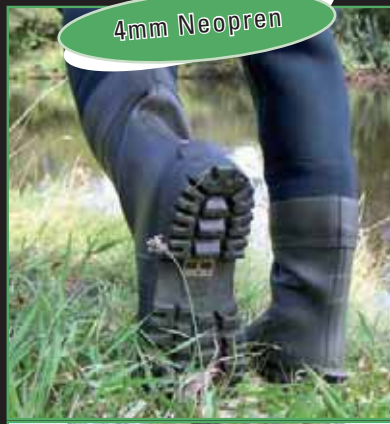

Neopren - Wathose mit griffiger Profilssole. Das verwendete 4 mm doppelt beschichtete Neopren ist 100% wasserdicht! Alle Nähte sind geklebt, verdeckt genäht und von innen mit Dichtungsband verschweißt. Knieverstärkungen, die aufgesetzte Brusttasche und Klettverschlüsse an den Trägern runden dieses Spitzenprodukt ab. Material 90% Neopren und 10% Nylon. Inklusive Neopren Reparatur-Set!

Neoprene Wade Trousers with slip-proof grip sole. The 4mm double coated Neoprene is 100% waterproof! All seams are glued, hidden sewed and on the inside fused with sealing tape. Reinforcing knee pads, a chest patch pocket and velcro fastening suspenders round off this excellent product. Material 90% Neoprene and 10% Nylon. Includes Neoprene repair set!